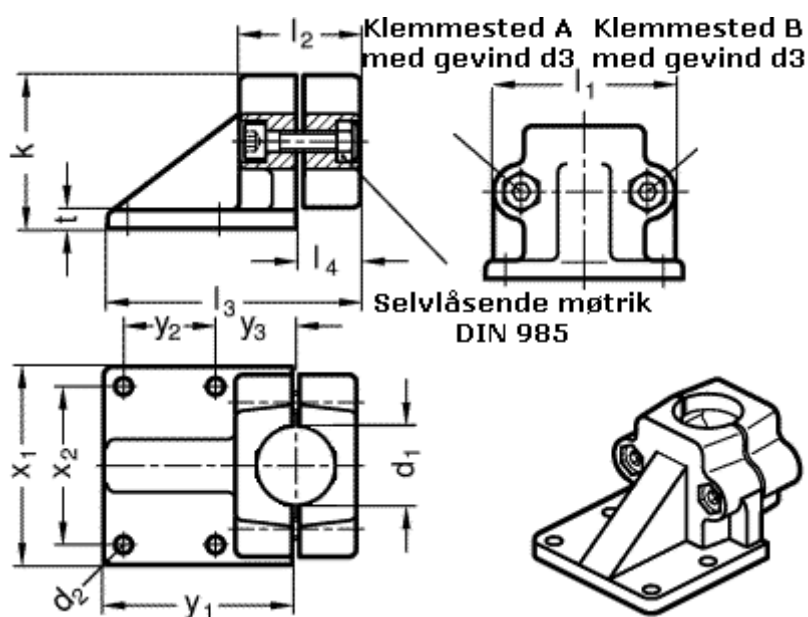

Varenummer: 20166B252SW

Beskrivelse: E+G

Fod forskubbet Rørholder GN166-B25-2-SW

Mål

$d1 = B25$	$t = 7$
$d2 = 7$	$x1 = 75$
$d3 = M 8$	$x2 = 60$
$k = 58$	$y1 = 72$
$l1 = 69$	$y2 = 35$
$l2 = 46$	$y3 = 30$
$l3 = 96$	
$l4 = 23$	